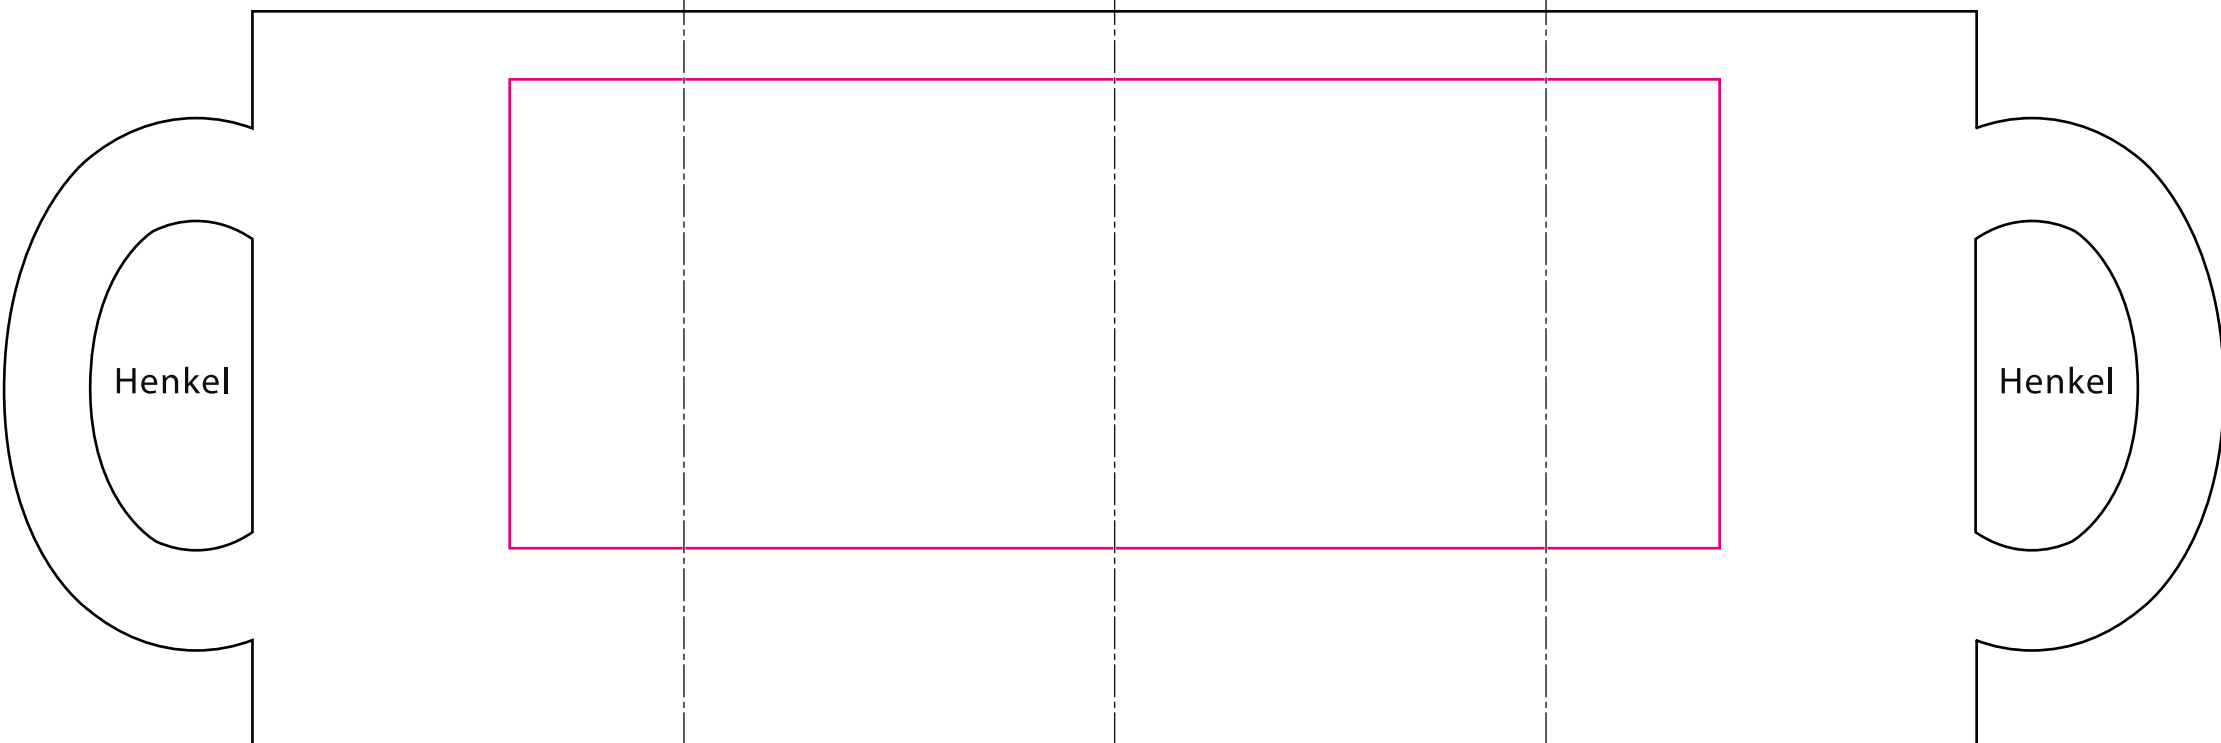

Tassen-Direkt

**Bedruckbarer Bereich:
Glühweinbecher**

Mitte gegenüber Henkel
handle position opposite

Henkel

Henkel

max. Druckfläche: Länge 160 mm, Höhe 62 mm
max. printing area: length 160 mm, height 62 mm

1:1