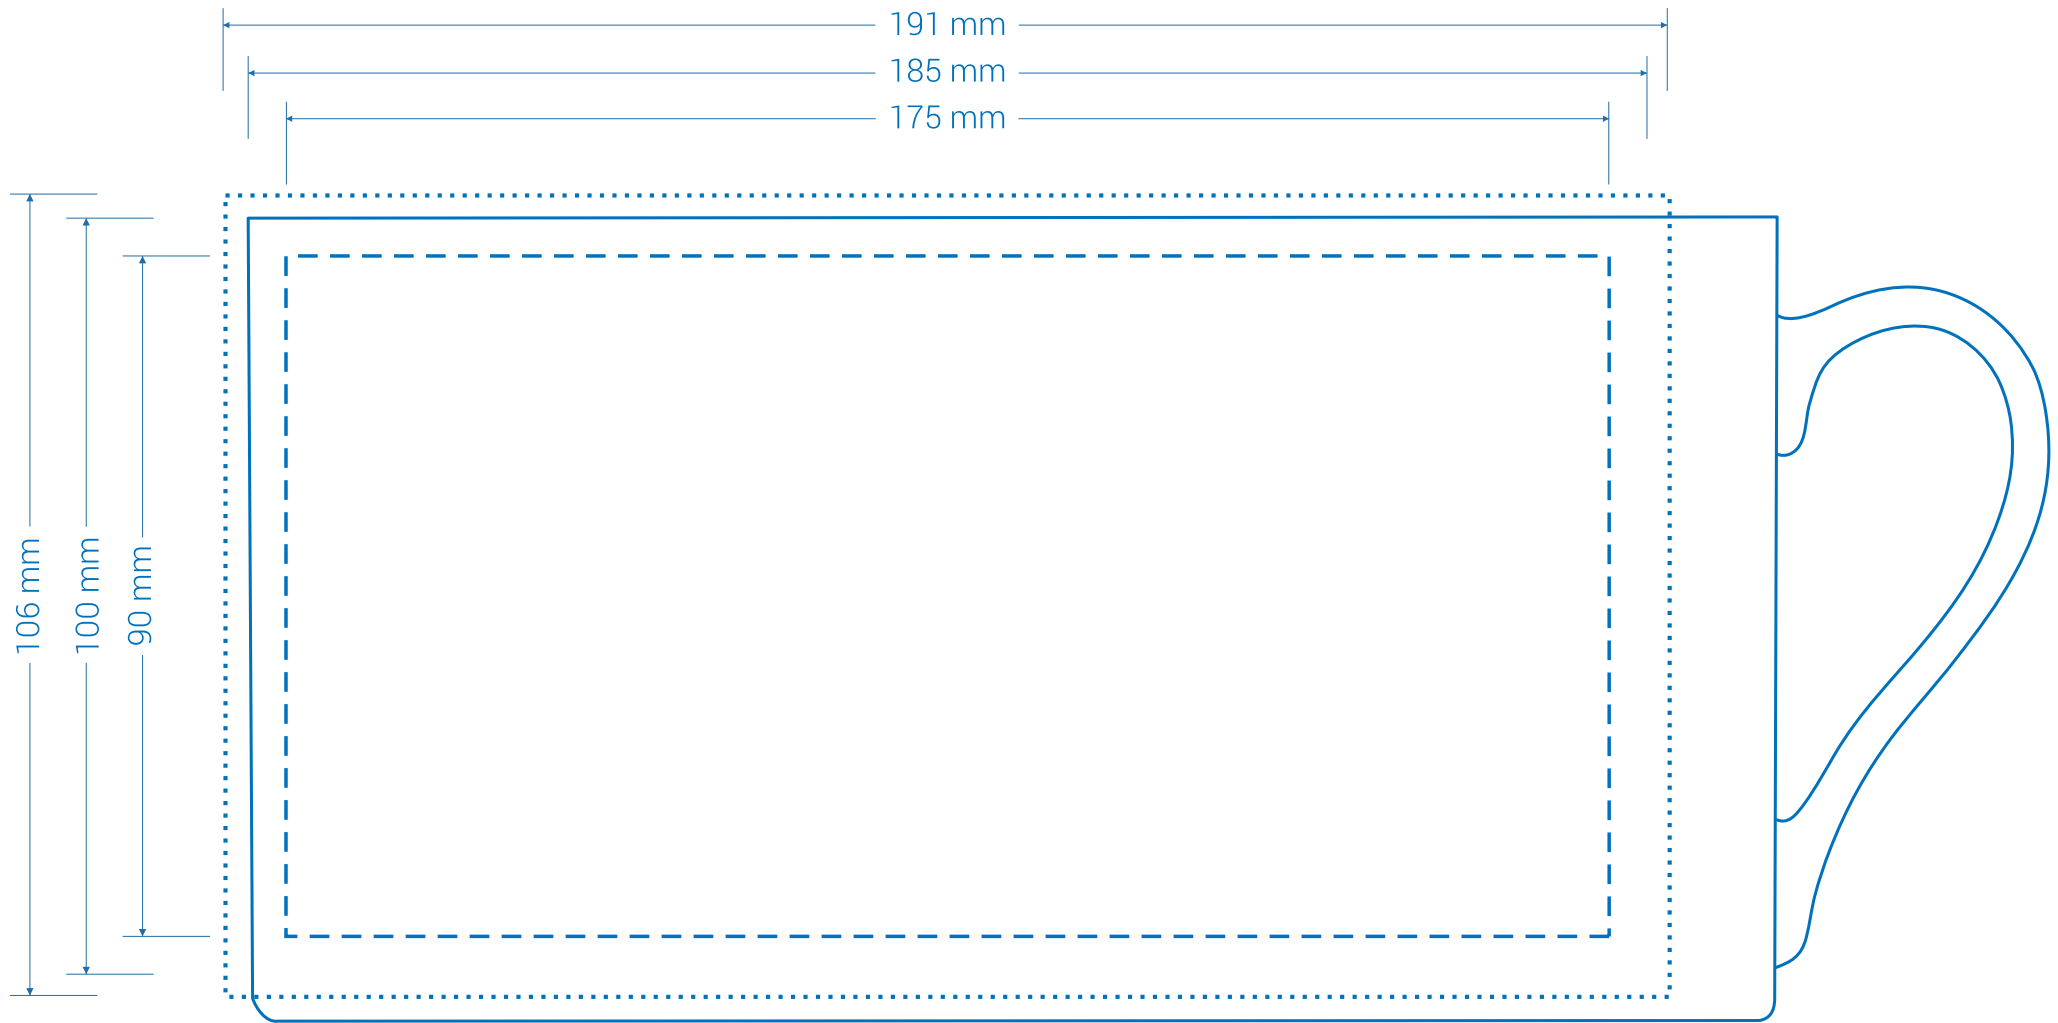

# Style Tasse

- Rand der Tasse (Druckbereich 185 x 100 mm)
- ..... Druckbereich mit 3 mm Anschnitt
- - - Druckbereich für wichtige Elemente (Text, Logo etc.)

Die Krümmung wird von uns angelegt.