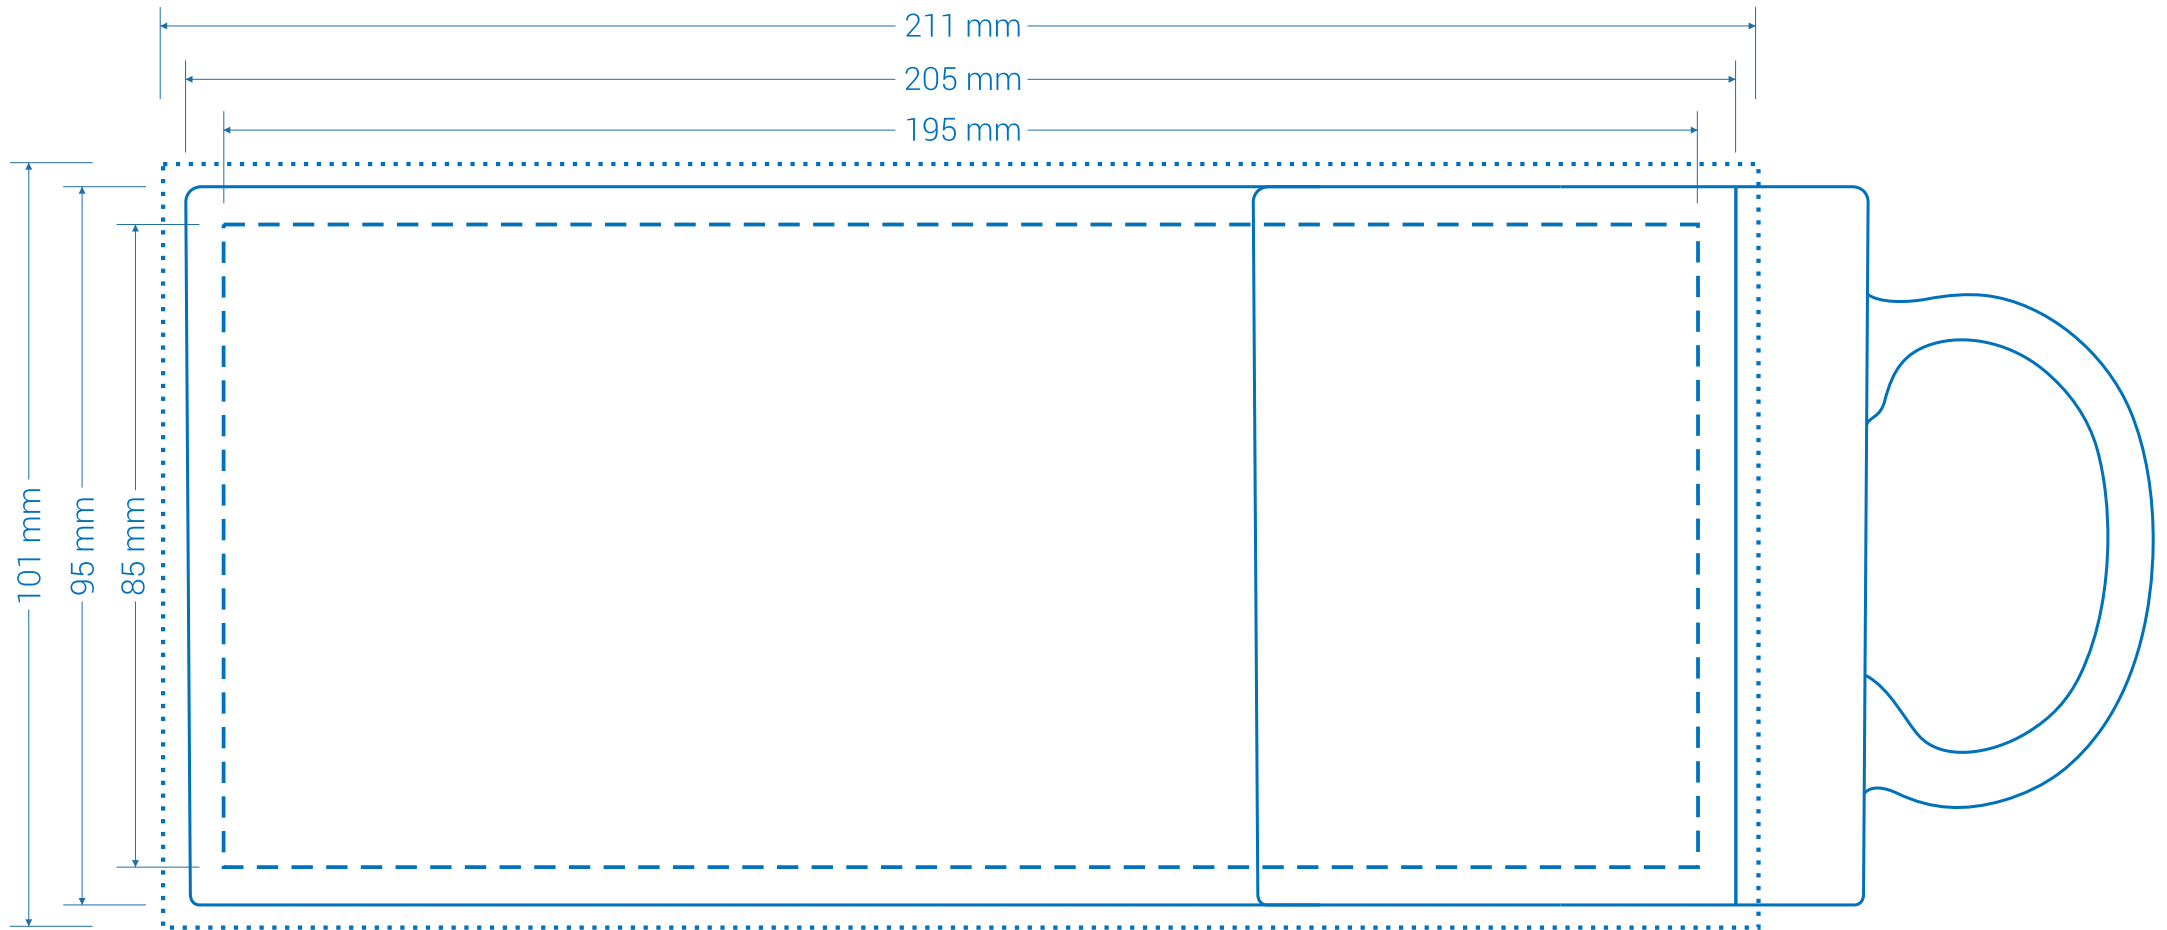

Premium Tasse

- Rand der Tasse (Druckbereich 205 x 95 mm)
- Druckbereich mit 3 mm Anschnitt
- - - Druckbereich für wichtige Elemente (Text, Logo etc.)